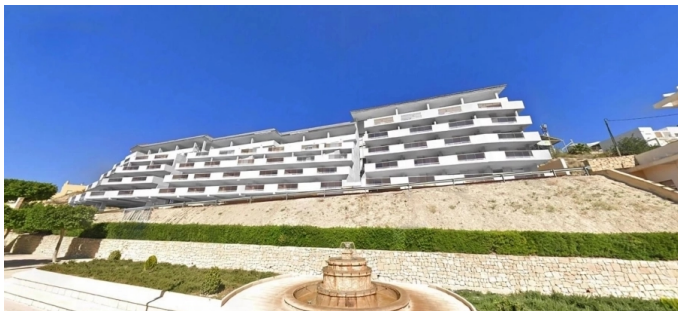

Espagne : Programme d'appartements - 124 000 €

03578 Relleu

DESCRIPTION

CONSTRUCTION NEUVE RÉSIDENTIELLE À RELLEU La nouvelle construction résidentielle à Relleu est l'endroit idéal pour ceux qui veulent avoir une maison de qualité dans un très bel endroit et avec tous les services à côté. Le bâtiment compte 7 étages avec 2 escaliers et ses 2 ascenseurs. Au sous-sol, il y a 69 places de parking et 42 salles de stockage. Au rez-de-chaussée se trouve la piscine intérieure chauffée, une grande salle à l'usage de tous les propriétaires et deux locaux commerciaux, sur le toit se trouve la piscine extérieure avec ses terrasses. Vous pourrez cuisiner dans une cuisine moderne et dans les salles de séjour avec une vue imprenable, et vous détendre sur la terrasse spacieuse qui surplombe la nature époustouflante de Relleu. Les terrasses offrent des vues spectaculaires et totalement dégagées. Les belles montagnes, le nouveau lac et les zones sportives de la ville sont magnifiques. L'orientation est sud-est, de sorte que toutes les terrasses sont ensoleillées de tôt le matin jusqu'au début de l'après-midi. Regarder le lever du soleil depuis votre terrasse peut être une expérience merveilleuse. Un parking souterrain et un débarras sont disponibles en option moyennant un supplément. Détente - La piscine : Plongez dans une oasis de sérénité et laissez le stress quotidien derrière vous en faisant des longueurs dans notre piscine rafraîchissante. - Sauna : Laissez tomber toutes les tensions et laissez-vous tenter par le bonheur de notre luxueux sauna. La chaleur apaisante détend vos muscles et purifie votre esprit, vous laissant un sentiment de rajeunissement total après chaque séance. Entraînement - Gymnase : Atteignez vos objectifs de remise en forme sans quitter le confort de votre maison. Notre centre de remise en forme ultramoderne est équipé du matériel le plus récent, ce qui vous donne la liberté de vous entraîner à votre rythme et à votre manière. Que vous recherchiez une séance d'entraînement intense, une séance de natation relaxante ou simplement un moment de paix et de réflexion, notre complexe d'appartements vous offre tout ce dont vous avez besoin pour un mode de vie équilibré. Relleu est une belle ville de montagne tranquille où vivent des personnes de différentes nationalités. Relleu se trouve à 15 km de l'autoroute méditerranéenne, à 18 km de la plage de Villajoyosa et à 25 km de la plage de Benidorm. Le village de Relleu est l'endroit idéal pour les amateurs de montagne, de cyclisme, de randonnée, de canyoning ou d'autres sports. La route des marais avec sa célèbre passerelle rejoint le même bâtiment. Ces montagnes sont l'environnement idéal pour faire de la moto ou du vélo.